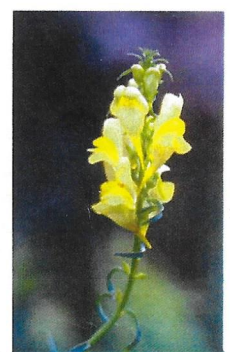

Butter-and-eggs *
Linaria vulgaris
(Scrophulariaceae)